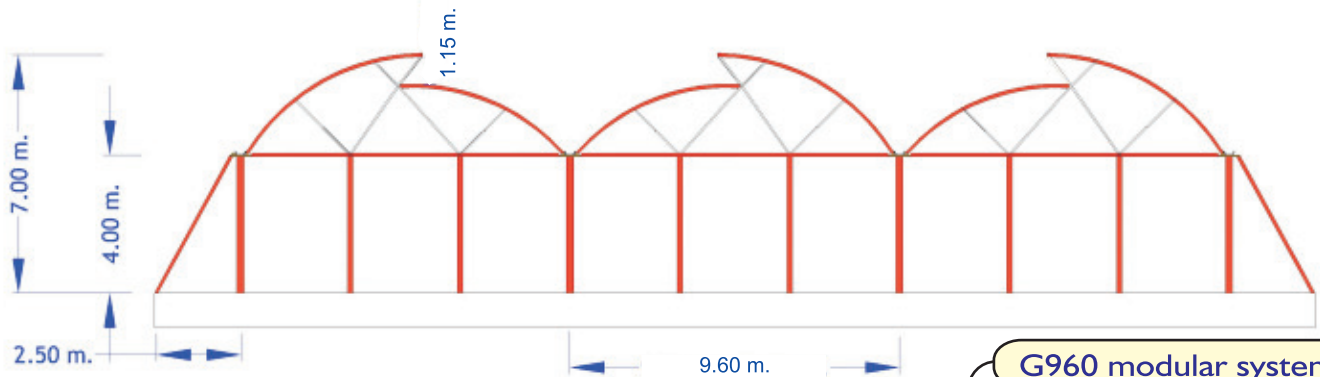

G960 modular system

Span: 9.6 mtr.
Bay: 4.0 mtr.
Gutter Height: 4.0 / 4.5 mtr.
Top Height: 7 / 7.5 mtr.
Top Vent: 1.15 mtr.
Side Vents: >2 mtr.
Canopy: 2.5 mtr. (2 Side)

Basic Feature:

- Monofilament nets on sides. Special Woven Fabric as Apron.
- Galvanized Pipe Structure.
- Special gutters: 1.6 mm thick.
- Designs to resist a wind speed of: 100,120 & 140 km/hr.
- Vertical load upto 25 kg/m²

G960 मोड्युलर सिस्टम

स्पान : 9.6 m

बं : 4.0 m

गटर हाईट : 4.0 / 4.5 m

हाईट : 7.0 m/7.5 m

टोप वेंट : 1.15 m

साईड वेंट : 2.0 मी. से ज्यादा

केनोपी : 2.5 m (दो साईड)