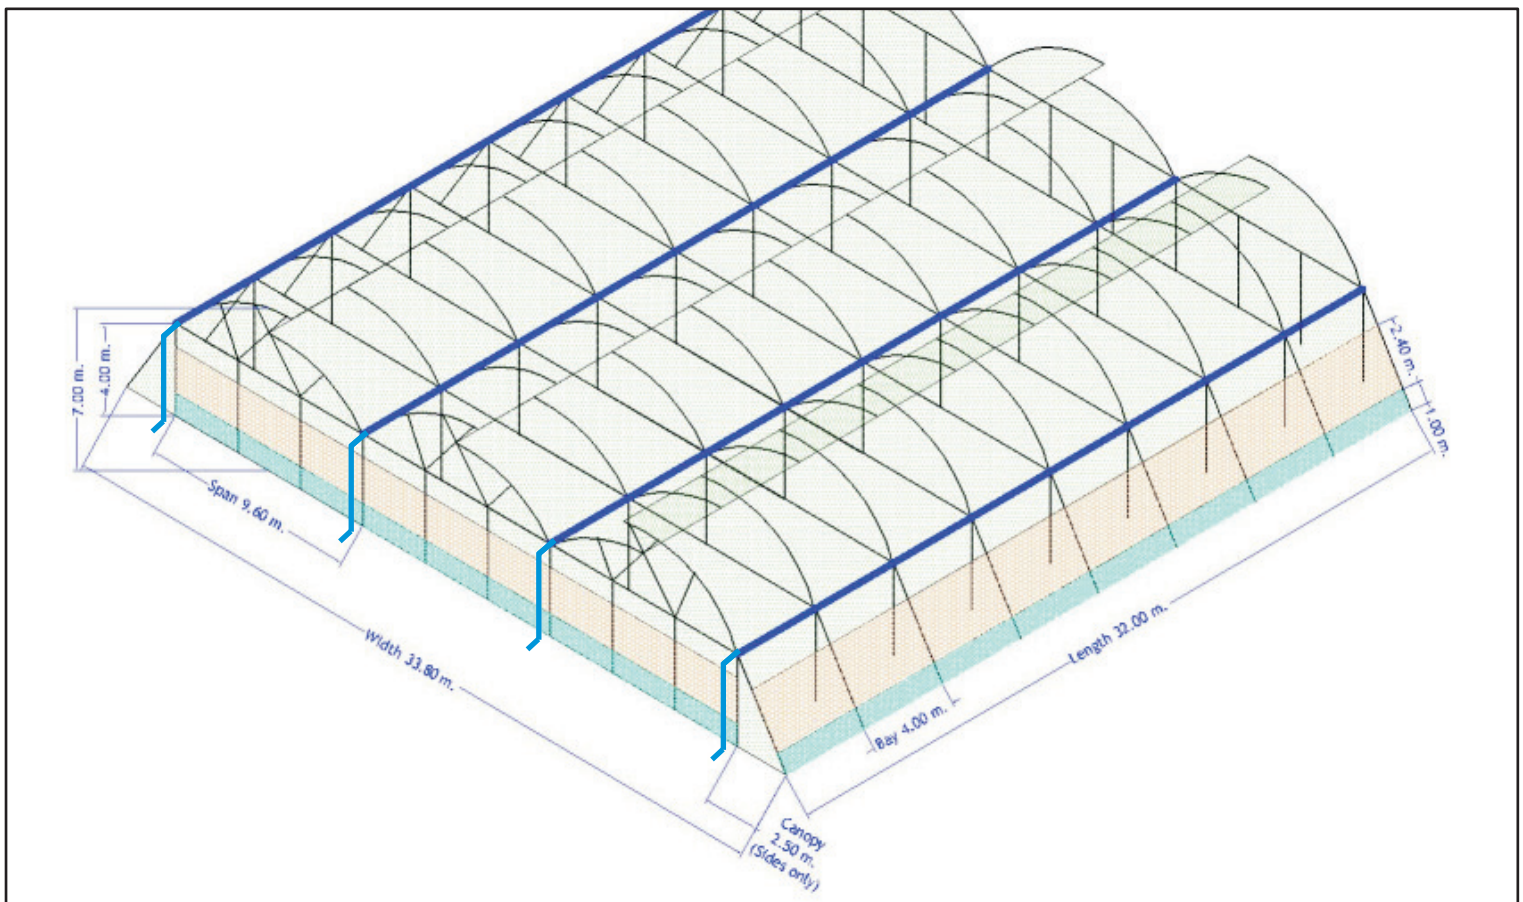

NEEL PREMIUM: GF & GC 960

Naturally Ventilated Greenhouse is having vents at top and at sides. Structure is fully hot dip galvanized & covered with 200 micron polyethylene film (wide range). This structure is very easy to build with labors. All components are prefabricated and there is no welding at site. The modular system can be built in any multiple of the modular sizes. Tailor made sizes are available on request. The open top roof vent allows a continuous air flow to reduce the inside temperature to the optimum level.

G960 modular system

Span: 9.6 mtr.
Bay: 4.0 mtr.
Gutter Height: 4.0 / 4.5 mtr.
Top Height: 7 / 7.5 mtr.
Top Vent: 1.15 mtr.
Side Vents: >2 mtr.
Canopy: 2.5 mtr. (2 Side)

Basic Feature:

- Monofilament nets on sides. Special Woven Fabric as Apron.
- Galvanized Pipe Structure.
- Special gutters: 1.6 mm thick.
- Designs to resist a wind speed of: 100,120 & 140 km/hr.
- Vertical load upto 25 kg/m²

NEEL Agrotech Pvt. Ltd.

Ahmedabad, Gujarat.

Website: www.neel.co.in

E-mail: info@neel.co.in

Ph.: (91-79) 9898776644

नील प्रीमियम: GF & GC 960

नेचरली वेंटीलेटेड ग्रीन हाउस में चारो दिशाओ एवं उपर से हवा के प्रवेश निकास की व्यवस्था होती है। उपर और बाजु की ओर हवा आ-जा कर सकती है। ढांचेको पूर्ण हॉट डीप गेल्वेनाईज स्टील और २०० माईक्रोन पोली फिल्म से बनाया जाता है। इस ढांचेको सरलतासे बनाया जा सकता है। अनुरोध एवं आवश्यकता अनुसार परिवर्तन संभव डिजाईन एवं आकार से घटकोको पहलेसे ही जुडकर भेजते है। साइट पर किसी प्रकारका वेल्डींगका काम नहीं होता और जरूरत के मुताबिक बनाया जा सकता है। उपरकी ओर वेंट होने की वजहसे हवा के सतत अंदर-बहार होनेके कारण सुयोग्य तापमान लिया जा सकता है।

G960 मोड्युलर सिस्टम

स्पान : 9.6 m

बं : 4.0 m

गटर हाईट : 4.0 / 4.5 m

हाईट : 7.0 m/7.5 m

टोप वेंट : 1.15 m

साईड वेंट : 2.0 मी. से ज्यादा

केनोपी : 2.5 m (दो साईड)