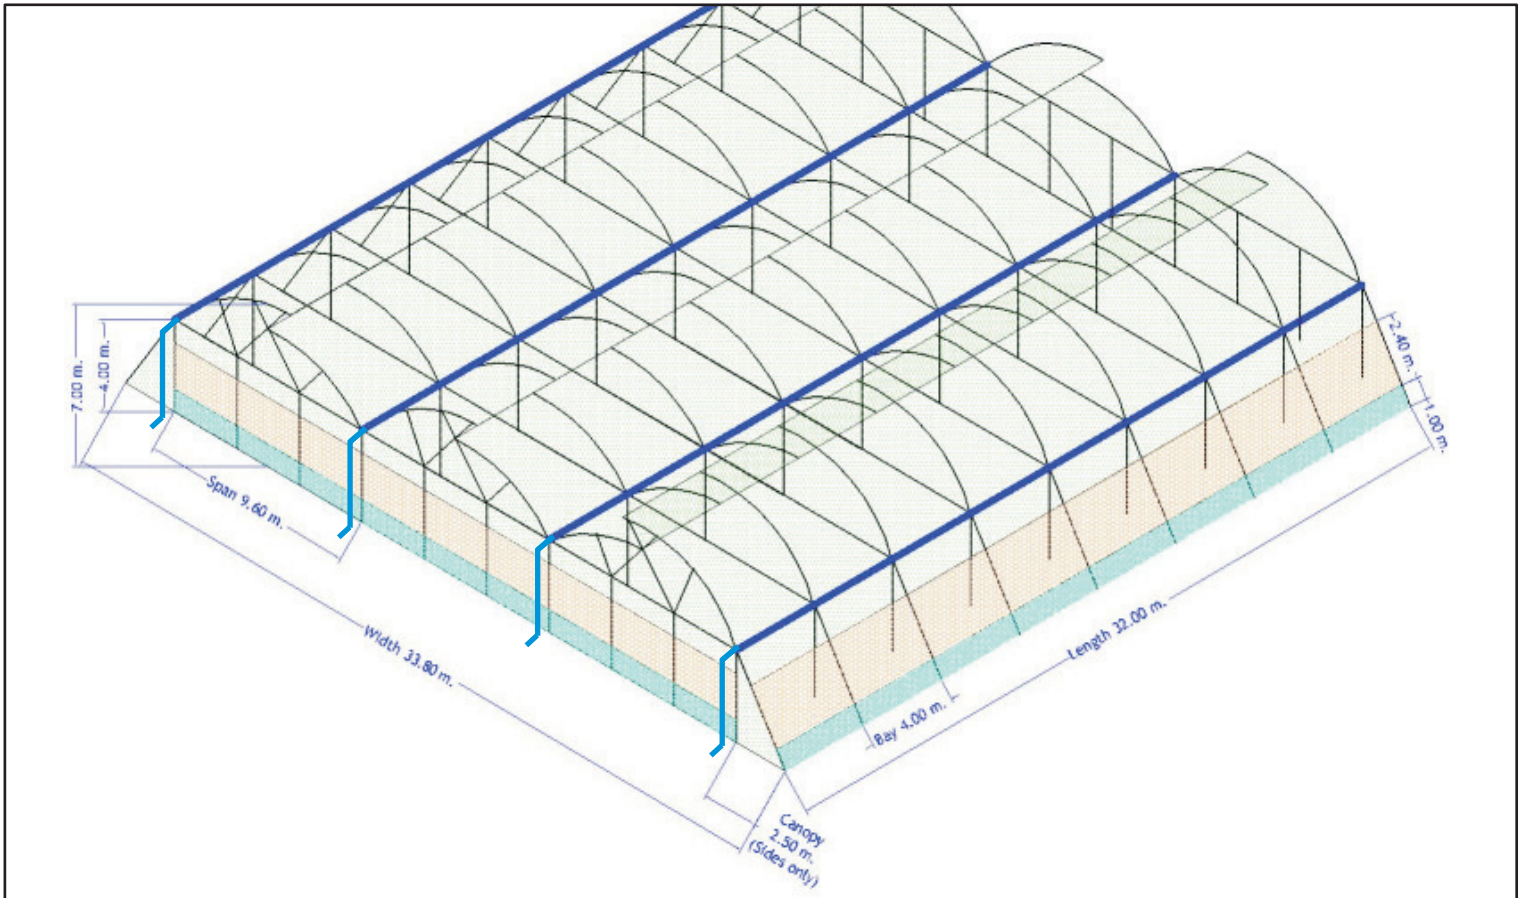

G960 modular system

Span: 9.6 mtr.
Bay: 4.0 mtr.
Gutter Height: 4.0 / 4.5 mtr.
Top Height: 7 / 7.5 mtr.
Top Vent: 1.15 mtr.
Side Vents: >2 mtr.
Canopy: 2.5 mtr. (2 Side)

Basic Feature:

- Monofilament nets on sides. Special Woven Fabric as Apron.
- Galvanized Pipe Structure.
- Special gutters: 1.6 mm thick.
- Designs to resist a wind speed of: 100,120 & 140 km/hr.
- Vertical load upto 25 kg/m²

NEEL Agrotech Pvt. Ltd.

Ahmedabad, Gujarat.

Website: www.neel.co.in

E-mail: info@neel.co.in

Ph.: (91-79) 9898776644

नील प्रीमियम: GF & GC 960

नेचरली वेंटीलेटेड ग्रीन हाउस में चारो दिशाओ एवं उपर से हवा के प्रवेश निकास की व्यवस्था होती है। उपर और बाजु की ओर हवा आ-जा कर सकती है। ढांचेको पूर्ण हॉट डीप गेल्वेनाईज स्टील और २०० माईक्रोन पोली फिल्म से बनाया जाता है। इस ढांचेको सरलतासे बनाया जा सकता है। अनुरोध एवं आवश्यकता अनुसार परिवर्तन संभव डिजाईन एवं आकार से घटकोको पहलेसे ही जुडकर भेजते है। साइट पर किसी प्रकारका वेल्डींगका काम नहीं होता और जरूरत के मुताबिक बनाया जा सकता है। उपरकी ओर वेंट होने की वजहसे हवा के सतत अंदर-बहार होनेके कारण सुयोग्य तापमान लिया जा सकता है।

G960 मोड्युलर सिस्टम

स्पान : 9.6 m

बं : 4.0 m

गटर हाईट : 4.0 / 4.5 m

हाईट : 7.0 m/7.5 m

टोप वेंट : 1.15 m

साईड वेंट : 2.0 मी. से ज्यादा

केनोपी : 2.5 m (दो साईड)

विशेषताएं :

- 1) दोनो साईड मोनो फिलामेन्ट नेट और अप्रन जैसा वुवन फेब्रीक
- 2) गेल्वेनाईज पाइप ढांचा
- 3) गटर : 1.6 mm
- 4) हवा की स्पीड : अवरोधक 100, 200 और 140 की.मी./कलाक
- 5) वर्टीकल लोड 25 किग्रा/m² तक