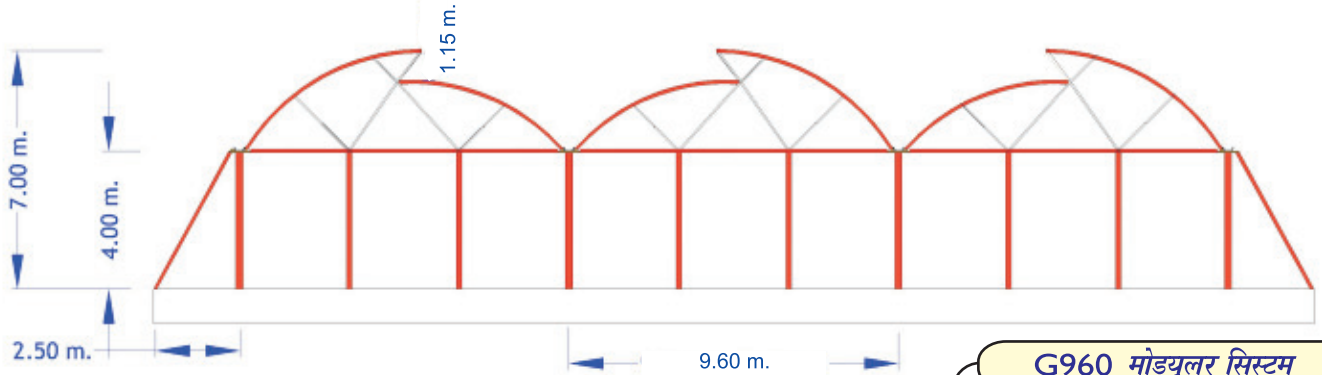

G960 modular system

Span: 9.6 mtr.
Bay: 4.0 mtr.
Gutter Height: 4.0 / 4.5 mtr.
Top Height: 7 / 7.5 mtr.
Top Vent: 1.15 mtr.
Side Vents: >2 mtr.
Canopy: 2.5 mtr. (2 Side)

Basic Feature:

- Monofilament nets on sides. Special Woven Fabric as Apron.
- Galvanized Pipe Structure.
- Special gutters: 1.6 mm thick.
- Designs to resist a wind speed of: 100,120 & 140 km/hr.
- Vertical load upto 25 kg/m²

G960 मोड्युलर सिस्टम

स्पान : 9.6 m

बं : 4.0 m

गटर हाईट : 4.0 / 4.5 m

हाईट : 7.0 m/7.5 m

टोप वेंट : 1.15 m

साईड वेंट : 2.0 मी. से ज्यादा

केनोपी : 2.5 m (दो साईड)